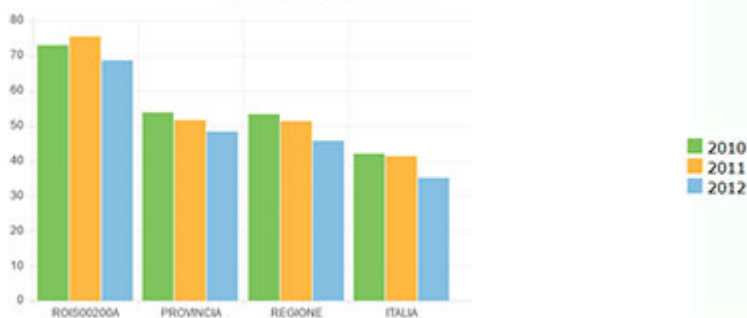

I.I.S. C. Colombo (<https://lnx.istituto-colombo.edu.it>)

Contenuto in:

- [News](#)

Anno scolastico: 2014-2015

Mese: Agosto

Grafico con il tasso di occupazione dei nostri alunni diplomati

2.4.d.1 Numero inserimenti nel mondo del lavoro

Dati comunicazioni Obbligatorie al III Trimestre 2014, rilevate a partire dal 1° agosto dell'anno di diploma.
Si considerano anche rapporti lavorativi di un giorno. Una stessa persona può aver avuto più contratti successivi nel tempo.

	Anno diploma 2010			Anno diploma 2011			Anno diploma 2012			
	Totale diplomati		Totale occupati	Totale diplomati		Totale occupati	Totale diplomati		Totale occupati	
	N°	%	N°	N°	%	N°	N°	%		
ROI500200A	74		54	73,0	53	40	75,5	86	59	68,6
- Benchmark*										
ROVIGO	1.546		831	53,8	1.535	791	51,5	1.481	715	48,3
VENETO	30.512		16.245	53,2	31.480	16.148	51,3	31.714	14.469	45,6
ITALIA	403.907		169.259	41,9	408.710	168.442	41,2	421.335	147.659	35,0

*Valore medio e % ai vari livelli territoriali

Indicizzazione Robots:

SI

Inviato da admin il Dom, 16/08/2015 - 22:18

URL (16/08/2015 - 22:54): <https://lnx.istituto-colombo.edu.it/articolo/grafico-con-il-tasso-di-occupazione-dei-nostri-alunni-diplomati>